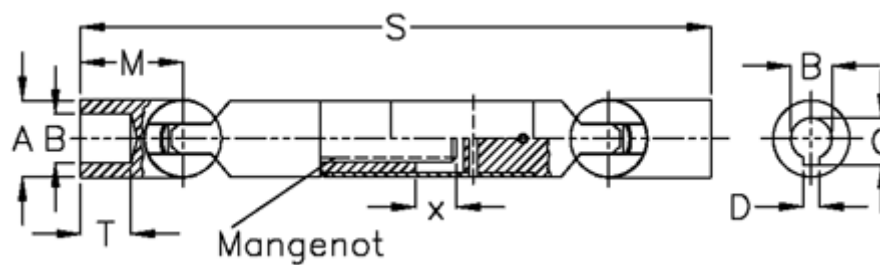

Varenummer: 078361033
Beskrivelse: Kugleled med udtræk 0.836.103.003
s=300 x=85 boring 18 m/not

Mål

A	= 36	T = 22
B H7	= 18	x = 85
C	= 20.8	
D	= 6	
M	= 45.0	
Mangenot	= 6x18x22	
MD max. Nm	= 120	
s	= 300	